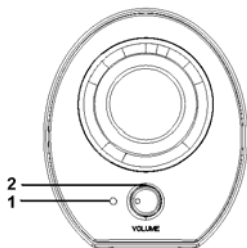

- Данная система идеально подходит для использования с компьютерами и ноутбуками.

Управление