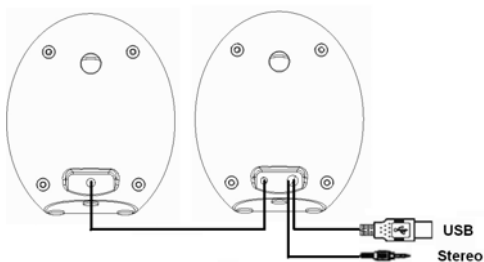

1. Световой индикатор подключения к сети.

2. Регулятор громкости.