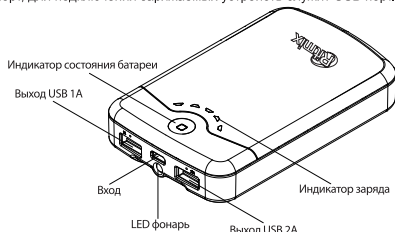

Модель: **RPB-11200**
Power Bank

RUS

**Руководство
пользователя**

Ritmix RPB-11200

Благодарим вас за покупку мобильного зарядного универсального устройства Ritmix RPB-11200

Использование

1. LED фонарь: нажмите и удерживайте кнопку в течение 2 секунд для включения фонаря, при повторном нажатии на кнопку в течение 2 секунд фонарь выключится. При полном заряде мобильного зарядного устройства, фонарь работать до 540 часов.

2. Индикация заряда: на корпусе устройства расположено 5 индикаторов заряда, нажмите на кнопку, индикаторы заряда загорятся.

Горит:	1 индикатор	2 индикатора	3 индикатора	4 индикатора	5 индикаторов
Уровень заряда устройства:	<20%	20-40%	40-60%	60-80%	80-100%

Зарядка внешних устройств от Ritmix RPB-11200

Ritmix RPB-11200 подходит для зарядки цифровых устройств со входным напряжением 5В. В комплекте поставки идет 7 переходников, что позволяет заряжать широкий круг цифровых устройств, а также большинство мобильных телефонов.

Пример: зарядка iPhone 4

Зарядка мобильного зарядного устройства Ritmix RPB-11200

1. Используйте Micro USB - USB кабель для зарядки RPB-11200

1. Зарядка от USB разъема AC адаптера (Рис.1)
2. Зарядка от USB разъема на компьютере (Рис.2)

Индикация заряда

Зарядка внешних устройств от RPB-11200

- Во время зарядки внешнего устройства будет гореть красный индикатор.
- Синий индикатор загорится, когда внешнее устройство полностью заряжено.
- Синие индикаторы указывают на уровень заряда, оставшийся в RPB-11200.

Зарядка RPB-11200

- Во время зарядки RPB-11200 будет гореть красный индикатор.
- Мигающие индикаторы показывают, какой уровень заряда в данный момент у RPB-11200.
- Если горит голубой индикатор, это означает, что RPB-11200 заряжен.

Внимание: