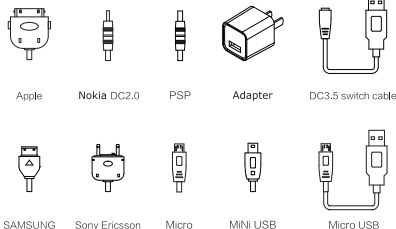

Зарядка внешних устройств от Ritmix RPB-11200

Ritmix RPB-11200 подходит для зарядки цифровых устройств со входным напряжением 5В. В комплекте поставки идет 7 переходников, что позволяет заряжать широкий круг цифровых устройств, а также большинство мобильных телефонов.

Пример: зарядка iPhone 4